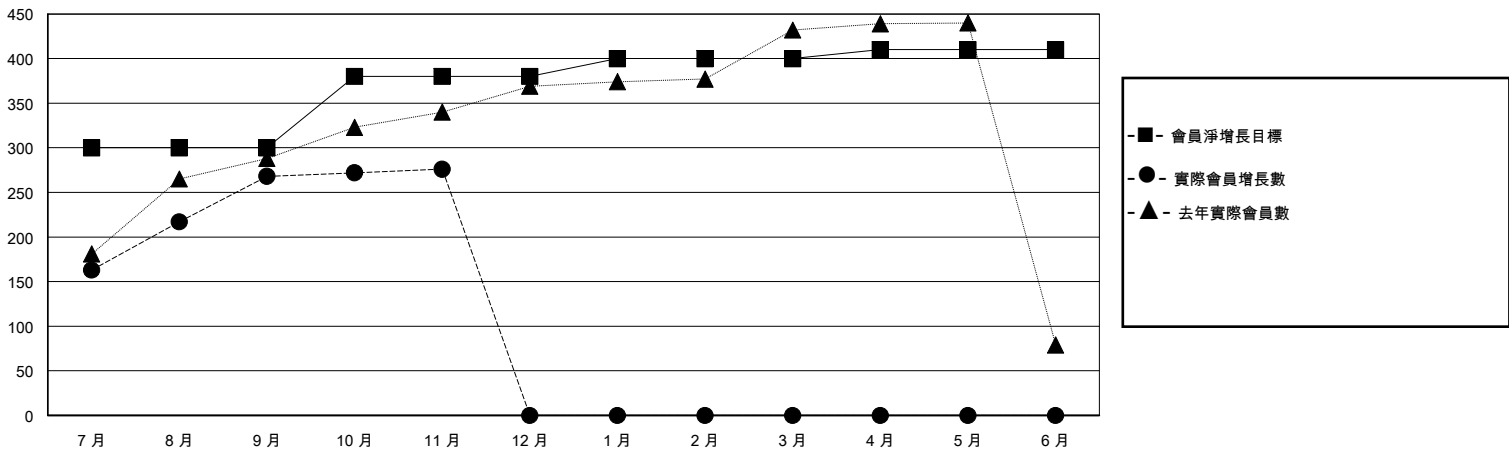

MONTHLY MEMBERSHIP PROGRESS REPORT

District 300E 1

Results as of: 11/30/2024

GMT:

地點 REP OF CHINA

GMT憲章區

分會			
成果 2024-2025			
季	新分會目標	新會	會員流失的分會
7月/8月/9月	0	0	0
10月/11月/12月	1	0	0
1月/2月/3月	0	0	0
4月/5月/6月	0	0	0

位會員@每位須繳			
成果 2024-2025			
季	會員淨增長目標	實際會員增長數	實際退會會員 (包括轉會)
7月/8月/9月	300	446	138
10月/11月/12月	80	26	16
1月/2月/3月	20	0	0
4月/5月/6月	10	0	0

目標與實際新會累積

目標和實際會員累積

已取消的分會: 0

85 CLUBS OF 95 增添1位或以上的新會員

性別分佈

男 2,509 (71.62%)
女 992 (28.32%)