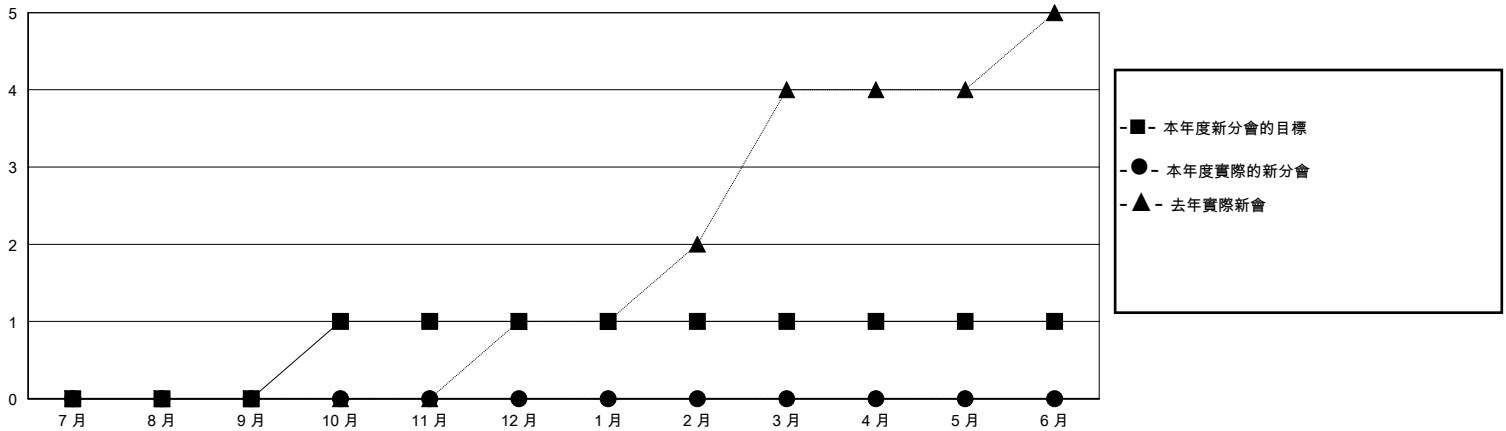

MONTHLY MEMBERSHIP PROGRESS REPORT

District 300E 1

Results as of: 11/30/2024

GMT:

地點 REP OF CHINA

GMT憲章區

分會			
成果 2024-2025			
季	新分會目標	新會	會員流失的分會
7月/8月/9月	0	0	0
10月/11月/12月	1	0	0
1月/2月/3月	0	0	0
4月/5月/6月	0	0	0

位會員@每位須繳			
成果 2024-2025			
季	會員淨增長目標	實際會員增長數	實際退會會員 (包括轉會)
7月/8月/9月	300	446	138
10月/11月/12月	80	26	16
1月/2月/3月	20	0	0
4月/5月/6月	10	0	0

目標與實際新會累積

目標和實際會員累積

已取消的分會: 0

85 CLUBS OF 95 增添1位或以上的新會員

性別分佈

男 2,509 (71.62%)
女 992 (28.32%)